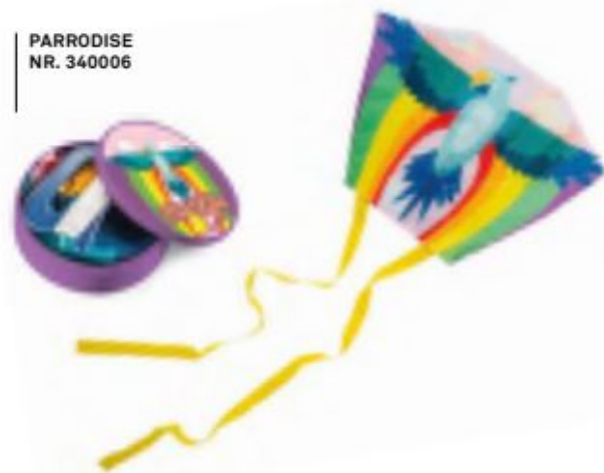

TIN CAN / BLECHDOSE /
BOÎTE EN FER-BLANC:
CA. 7,5 x 2,5 CM

LEMONAIR
NR. 340007

POPPY DI POP
NR. 340005

PARADISE
NR. 340006

MINI KITE DISPLAY
ONE STYLE ONLY

CA. 19 x 18 x 9 CM

#DONKEYKIDS

DONKEYKIDS