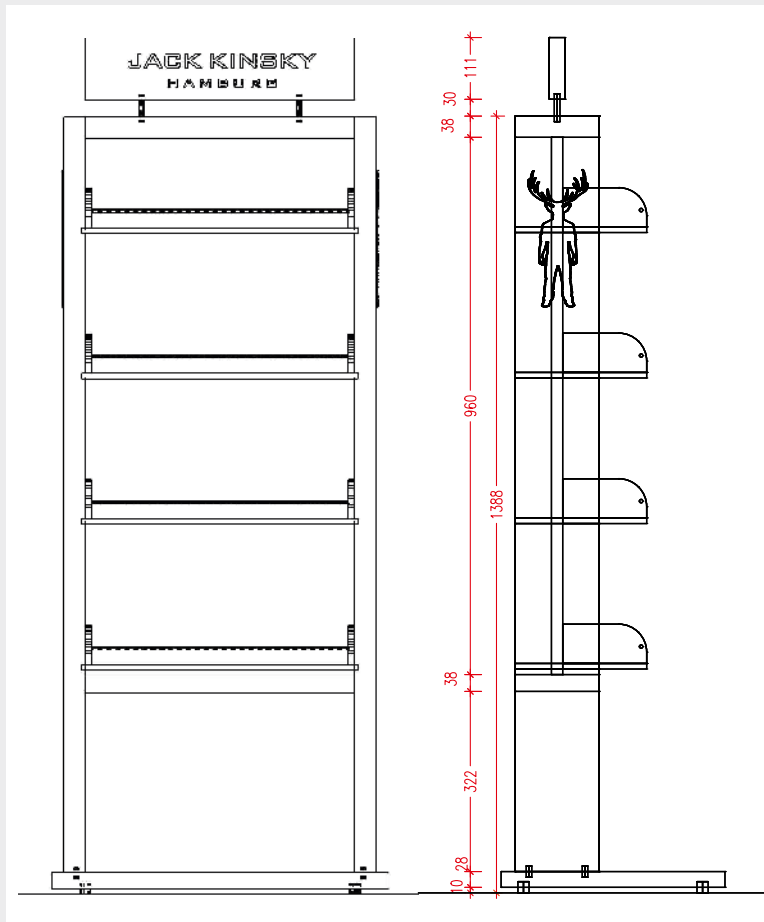

Standdisplay

499,00 €