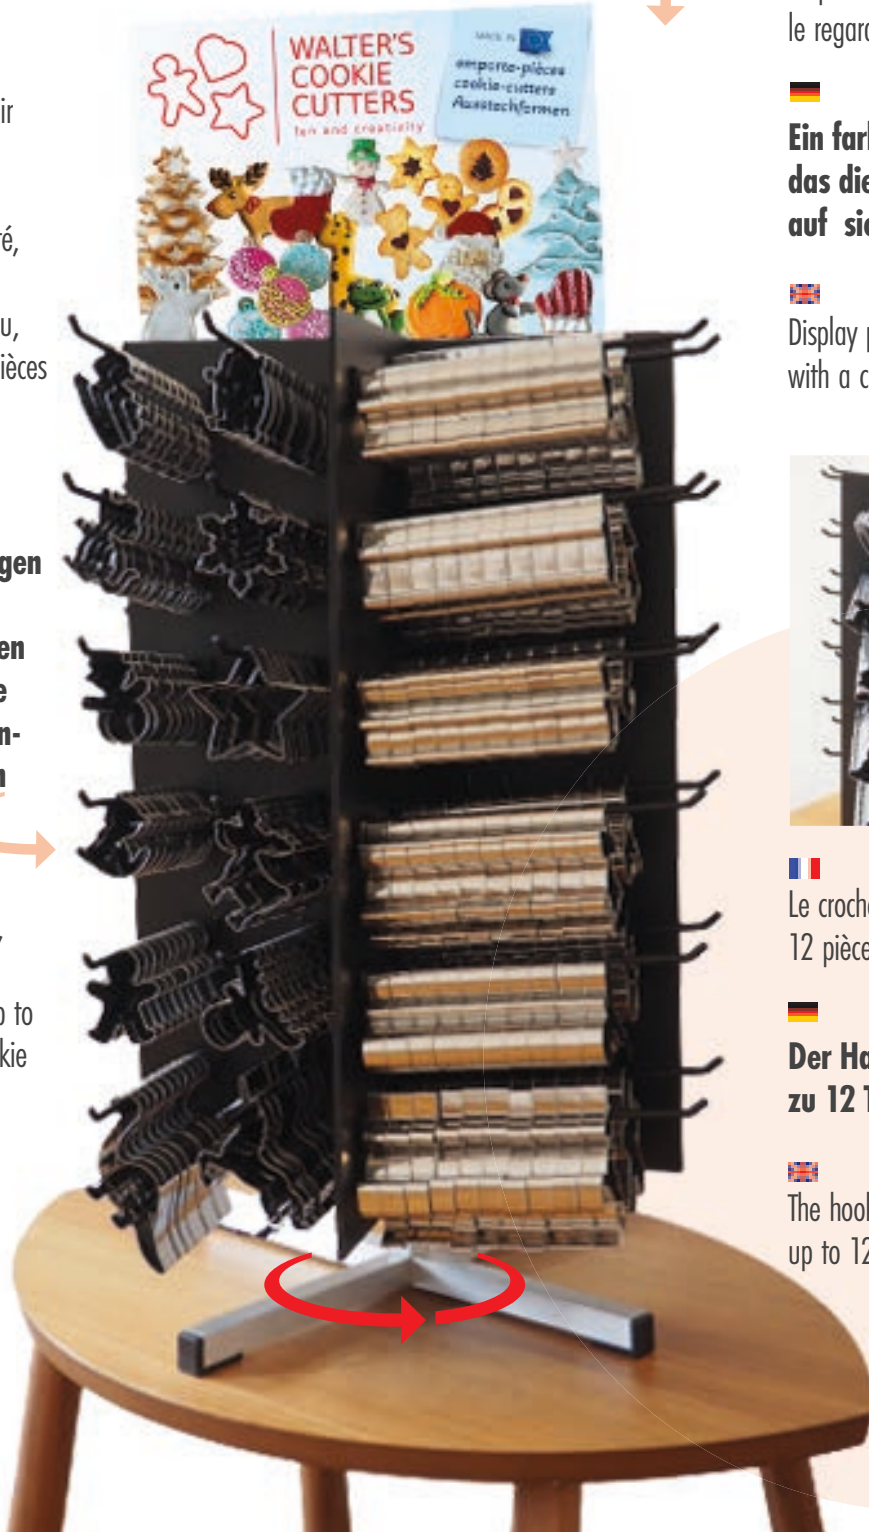

# PRÉSENTOIR DE COMPTOIR / THEKEN-DISPLAY / COUNTER DISPLAY

**D002**

**Présentoir H 65  
Display H 65**

Notre présentoir de comptoir de quatre faces, de 65 cm haut, fabriqué avec des matériaux de grande qualité, est léger et élégant. Vous pouvez présenter jusqu'à 48 modèles d'emporte-pièces différents. H 65 cm L 45

Unser vierseitiges Display aus hochwertigen Materialien ist leicht und elegant. Sie können bis zu 48 verschiedene Ausstechformen präsentieren. H 65 x L 45 cm

Our large size display with four sides of 65 cm height, premium quality, light and elegant. You can display up to 48 different models of cookie cutters. H 65 cm L 45