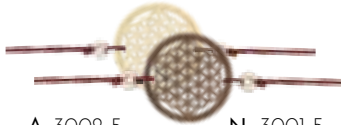

# ARM BAND FINE

GRÖSSE 20MM | METALLPERLE | NYLON ARMBAND

HOLZ - AHORN | NUSS

WEINROT, SCHWARZ, SMARAGDGRÜN, LICHTGRAU, MINTGRÜN, LILA, ROSA

A 3002-5 N 3001-5

BLUME DES LEBENS

A 3004-5 N 3003-5

BAUM DES LEBENS