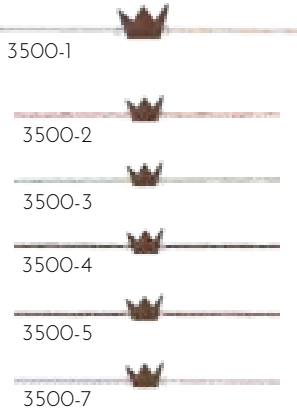

# ARM BAND GLÜCKSKNOTEN

GRÖSSE 10MM | METALLPERLE | NYLON ARMBAND  
HOLZ - NUSS | ANGEBRACHT AUF SPRUCHKÄRTCHEN  
LICHTGRAU, KORALLROT, MINTGRÜN, SCHWARZ, WEINROT, LILA

hinfallen,  
aufstehen,  
**Krone** richten  
und weitergehen