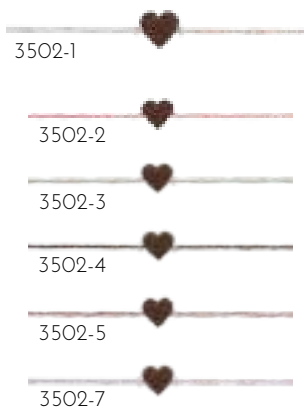

♥ Lass dein
Herz
dein Kompass
sein